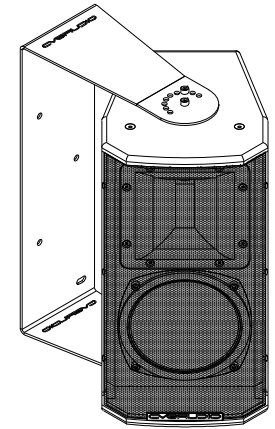

ВИД СБОКУ /
SIDE VIEW

ВИД СПЕРЕДИ /
FRONT VIEW

ВИД СЗАДИ /
REAR VIEW

АКУСТИЧЕСКАЯ СИСТЕМА В СБОРЕ С КРОНШТЕЙНОМ CVGAUDIO WM-LT-S6
ВЕРТИКАЛЬНАЯ УСТАНОВКА

ВИД СВЕРХУ /
TOP VIEW

ВИД СПЕРЕДИ (ГОРИЗОНТАЛЬНАЯ УСТАНОВКА) /
FRONT VIEW (HORIZONTAL INSTALLATION)

АКУСТИЧЕСКАЯ СИСТЕМА В СБОРЕ С КРОНШТЕЙНОМ CVGAUDIO WM-LT-S6

ГОРИЗОНТАЛЬНАЯ УСТАНОВКА

АКУСТИЧЕСКАЯ СИСТЕМА
CVG AUDIO SAT-S6

SCALE: 1:5

UNITS: mm

3rd ANGLE
PROJECTION

CVG AUDIO
PRO & CONSUMER SOUND SYSTEMS