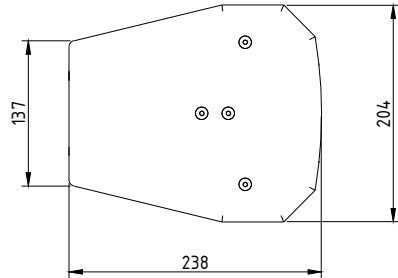

ВИД СБОКУ /
SIDE VIEW

ВИД СПЕРЕДИ /
FRONT VIEW

ВИД СЗАДИ /
REAR VIEW

АКУСТИЧЕСКАЯ СИСТЕМА В СБОРЕ С КРОНШТЕЙНОМ CVGAUDIO WM-LT-S6
ВЕРТИКАЛЬНАЯ УСТАНОВКА

ВИД СВЕРХУ /
TOP VIEW

ВИД СПЕРЕДИ (ГОРИЗОНТАЛЬНАЯ УСТАНОВКА) /
FRONT VIEW (HORIZONTAL INSTALLATION)

АКУСТИЧЕСКАЯ СИСТЕМА В СБОРЕ С КРОНШТЕЙНОМ CVGAUDIO WM-LT-S6

ГОРИЗОНТАЛЬНАЯ УСТАНОВКА

АКУСТИЧЕСКАЯ СИСТЕМА
CVG AUDIO SAT-S6

SCALE: 1:5

UNITS: mm

3rd ANGLE
PROJECTION

CVG AUDIO
PRO & CONSUMER SOUND SYSTEMS