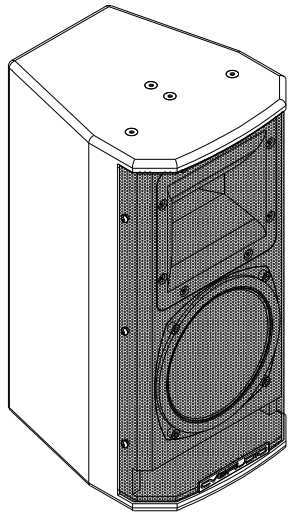

ВИД СБОКУ /
SIDE VIEW

ВИД СПЕРЕДИ /
FRONT VIEW

ВИД СЗАДИ /
REAR VIEW

АКУСТИЧЕСКАЯ СИСТЕМА В СБОРЕ С КРОНШТЕЙНОМ CVGAUDIO WM-LT-S6
ВЕРТИКАЛЬНАЯ УСТАНОВКА

ВИД СВЕРХУ /
TOP VIEW

ВИД СПЕРЕДИ (ГОРИЗОНТАЛЬНАЯ УСТАНОВКА) /
FRONT VIEW (HORIZONTAL INSTALLATION)

АКУСТИЧЕСКАЯ СИСТЕМА В СБОРЕ С КРОНШТЕЙНОМ CVGAUDIO WM-LT-S6

ГОРИЗОНТАЛЬНАЯ УСТАНОВКА

АКУСТИЧЕСКАЯ СИСТЕМА
CVG AUDIO SAT-S6

SCALE: 1:5

UNITS: mm

3rd ANGLE
PROJECTION

CVG AUDIO
PRO & CONSUMER SOUND SYSTEMS