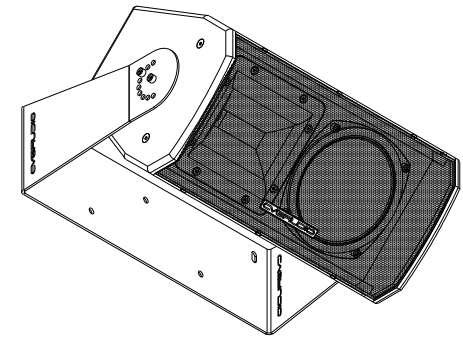

ВИД СБОКУ /
SIDE VIEW

ВИД СПЕРЕДИ /
FRONT VIEW

ВИД СЗАДИ /
REAR VIEW

АКУСТИЧЕСКАЯ СИСТЕМА В СБОРЕ С КРОНШТЕЙНОМ CVGAUDIO WM-LT-S6
ВЕРТИКАЛЬНАЯ УСТАНОВКА

ВИД СВЕРХУ /
TOP VIEW

ВИД СПЕРЕДИ (ГОРИЗОНТАЛЬНАЯ УСТАНОВКА) /
FRONT VIEW (HORIZONTAL INSTALLATION)

АКУСТИЧЕСКАЯ СИСТЕМА В СБОРЕ С КРОНШТЕЙНОМ CVGAUDIO WM-LT-S6

ГОРИЗОНТАЛЬНАЯ УСТАНОВКА

АКУСТИЧЕСКАЯ СИСТЕМА
CVG AUDIO SAT-S6

SCALE: 1:5

UNITS: mm

3rd ANGLE
PROJECTION

CVG AUDIO
PRO & CONSUMER SOUND SYSTEMS