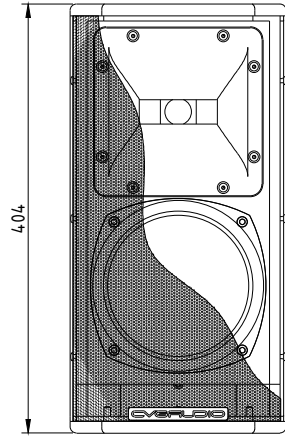

ВИД СБОКУ /
SIDE VIEW

ВИД СПЕРЕДИ /
FRONT VIEW

ВИД СЗАДИ /
REAR VIEW

АКУСТИЧЕСКАЯ СИСТЕМА В СБОРЕ С КРОНШТЕЙНОМ CVGAUDIO WM-LT-S6
ВЕРТИКАЛЬНАЯ УСТАНОВКА

ВИД СВЕРХУ /
TOP VIEW

ВИД СПЕРЕДИ (ГОРИЗОНТАЛЬНАЯ УСТАНОВКА) /
FRONT VIEW (HORIZONTAL INSTALLATION)