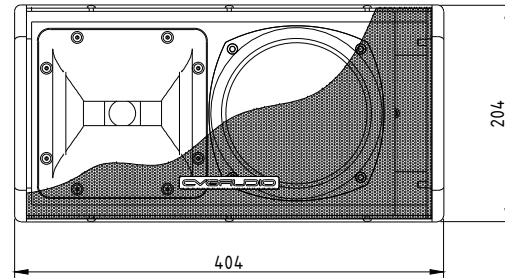

ВИД СБОКУ /
SIDE VIEW

ВИД СПЕРЕДИ /
FRONT VIEW

ВИД СЗАДИ /
REAR VIEW

АКУСТИЧЕСКАЯ СИСТЕМА В СБОРЕ С КРОНШТЕЙНОМ CVGAUDIO WM-LT-S6
ВЕРТИКАЛЬНАЯ УСТАНОВКА

ВИД СВЕРХУ /
TOP VIEW

ВИД СПЕРЕДИ (ГОРИЗОНТАЛЬНАЯ УСТАНОВКА) /
FRONT VIEW (HORIZONTAL INSTALLATION)

АКУСТИЧЕСКАЯ СИСТЕМА В СБОРЕ С КРОНШТЕЙНОМ CVGAUDIO WM-LT-S6

ГОРИЗОНТАЛЬНАЯ УСТАНОВКА

АКУСТИЧЕСКАЯ СИСТЕМА
CVG AUDIO SAT-S6

SCALE: 1:5

UNITS: mm

3rd ANGLE
PROJECTION

CVG AUDIO
PRO & CONSUMER SOUND SYSTEMS