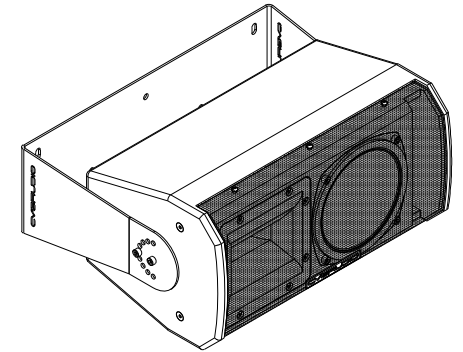

ВИД СБОКУ /
SIDE VIEW

ВИД СПЕРЕДИ /
FRONT VIEW

ВИД СЗАДИ /
REAR VIEW

АКУСТИЧЕСКАЯ СИСТЕМА В СБОРЕ С КРОНШТЕЙНОМ CVGAUDIO WM-LT-S6
ВЕРТИКАЛЬНАЯ УСТАНОВКА

ВИД СВЕРХУ /
TOP VIEW

ВИД СПЕРЕДИ (ГОРИЗОНТАЛЬНАЯ УСТАНОВКА) /
FRONT VIEW (HORIZONTAL INSTALLATION)

АКУСТИЧЕСКАЯ СИСТЕМА В СБОРЕ С КРОНШТЕЙНОМ CVGAUDIO WM-LT-S6

ГОРИЗОНТАЛЬНАЯ УСТАНОВКА

АКУСТИЧЕСКАЯ СИСТЕМА
CVG AUDIO SAT-S6

SCALE: 1:5

UNITS: mm

3rd ANGLE
PROJECTION

CVG AUDIO
PRO & CONSUMER SOUND SYSTEMS