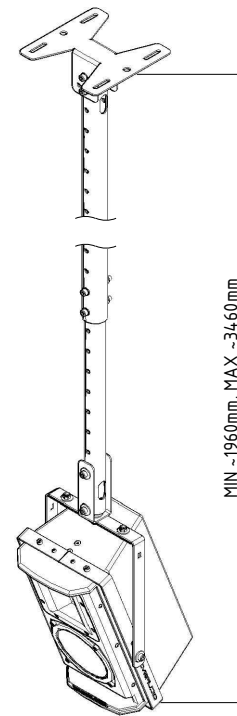

ВИД СБОКУ /
SIDE VIEW

ВИД СПЕРЕДИ /
FRONT VIEW

ВИД СЗАДИ /
REAR VIEW

АКУСТИЧЕСКАЯ СИСТЕМА В СБОРЕ С КРОНШТЕЙНОМ CVGAUDIO WM-LT-S6
ВЕРТИКАЛЬНАЯ УСТАНОВКА

ВИД СВЕРХУ /
TOP VIEW

ВИД СПЕРЕДИ (ГОРИЗОНТАЛЬНАЯ УСТАНОВКА) /
FRONT VIEW (HORIZONTAL INSTALLATION)

АКУСТИЧЕСКАЯ СИСТЕМА В СБОРЕ С КРОНШТЕЙНОМ CVGAUDIO WM-LT-S6

ГОРИЗОНТАЛЬНАЯ УСТАНОВКА

АКУСТИЧЕСКАЯ СИСТЕМА
CVG AUDIO SAT-S6

SCALE: 1:5

UNITS: mm

3rd ANGLE
PROJECTION

CVG AUDIO
PRO & CONSUMER SOUND SYSTEMS